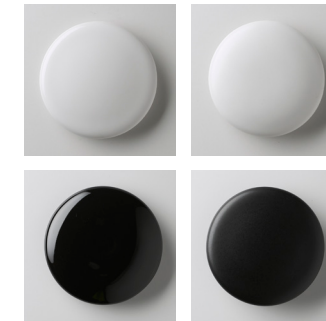

Nero
Lucido
Matt

...

Capri

Menta

Narciso

Rubino

Caramello

Grafite

...

Navy Matt

Pervinca Matt

Tela Matt

Cemento Matt

Mirto Matt

Prugna Matt

Antracite Matt

Moka Matt

Sabbia Mat

PO-MO

*Nota bene, colori lucidi disponibili per sanitari Vignoni standard 56 cm e Henges
Please note, glossy colors available for collections Vignoni standard 56 cm e Henges*

Dimensioni
Dimensions

PO 01
Lavabo tondo da appoggio o da incasso
Round countertop or fully inset washbasin
Ø37.h19

PO 02
Lavabo ovale da appoggio o da incasso
Oval countertop or fully inset washbasin
56.37.h19

PO 03
Lavabo tondo da appoggio o da incasso
Round countertop or fully inset washbasin
Ø33.h24