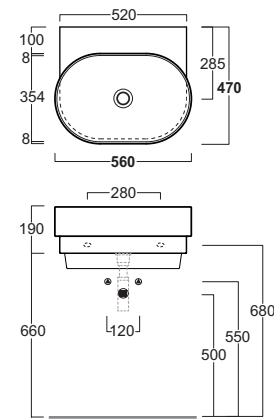

PO 01
Lavabo tondo da appoggio o da incasso
Round countertop or fully inset washbasin
Ø37.h19

PO 02
Lavabo ovale da appoggio o da incasso
Oval countertop or fully inset washbasin
56.37.h19

PO 03
Lavabo tondo da appoggio o da incasso
Round countertop or fully inset washbasin
Ø33.h24

PO 02
Lavabo ovale da appoggio o da incasso
Oval countertop or fully inset washbasin
50.33.h24

PO 05
Lavabo tondo da appoggio o sospeso
Round washbasin wall hung or counter top
 Ø37.43.h19

PO 06
Lavabo ovale da appoggio o sospeso
Oval washbasin wall hung or counter top
 56.43.h19