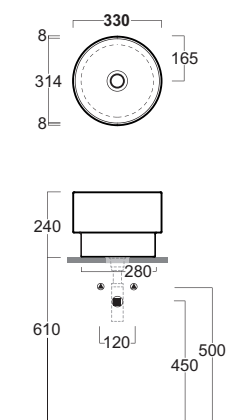

Moka Matt

Sabbia Mat

PO-MO

*Nota bene, colori lucidi disponibili per sanitari Vignoni standard 56 cm e Henges
Please note, glossy colors available for collections Vignoni standard 56 cm e Henges*

Dimensioni
Dimensions

PO 01
Lavabo tondo da appoggio o da incasso
Round countertop or fully inset washbasin
Ø37.h19

PO 02
Lavabo ovale da appoggio o da incasso
Oval countertop or fully inset washbasin
56.37.h19

PO 03
Lavabo tondo da appoggio o da incasso
Round countertop or fully inset washbasin
Ø33.h24

PO 02
Lavabo ovale da appoggio o da incasso
Oval countertop or fully inset washbasin
50.33.h24

PO 05
Lavabo tondo da appoggio o sospeso
Round washbasin wall hung or counter top
 Ø37.43.h19

PO 06
Lavabo ovale da appoggio o sospeso
Oval washbasin wall hung or counter top
 56.43.h19