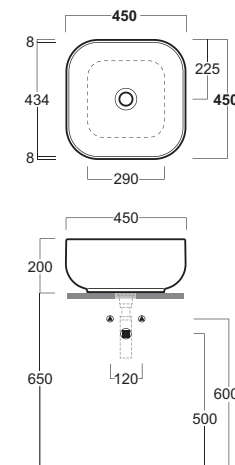

Dimensioni
Dimensions

BA 01
Lavabo tondo d'appoggio
Round countertop washbasin
Ø45.h20

BA 02
Lavabo tondo alto d'appoggio
Round countertop washbasin with high rim
Ø40.h25

BA 03
Lavabo quadrato d'appoggio
Square countertop washbasin
45.45.h20

BA 04
Lavabo quadrato alto d'appoggio
Square countertop washbasin with high rim
40.40.h25

CN 300

Colonna rotonda per BA 01
Rounded pedestal for BA 01
27,5.h65

CN 400

Colonna quadrata per BA 03
Squared pedestal for BA 03
27,5.h65