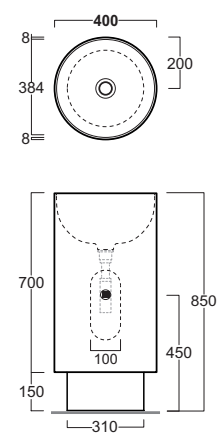

PO 01
Lavabo tondo da appoggio o da incasso
Round countertop or fully inset washbasin
Ø37.h19

PO 02
Lavabo ovale da appoggio o da incasso
Oval countertop or fully inset washbasin
56.37.h19

PO 03
Lavabo tondo da appoggio o da incasso
Round countertop or fully inset washbasin
Ø33.h24

PO 02
Lavabo ovale da appoggio o da incasso
Oval countertop or fully inset washbasin
50.33.h24

PO 05
Lavabo tondo da appoggio o sospeso
Round washbasin wall hung or counter top
 Ø37.43.h19

PO 06
Lavabo ovale da appoggio o sospeso
Oval washbasin wall hung or counter top
 56.43.h19

PO 07
Lavabo cilindrico free-standing
Cylindric free-standing washbasin
 Ø40.h85

PO 08
Lavabo cilindrico free-standing
per installazione centro stanza
Cylindric free-standing washbasin
for center room installation
 Ø40.h85