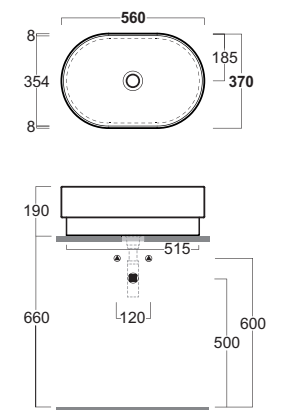

Moka Matt

Sabbia Mat

PO-MO

*Nota bene, colori lucidi disponibili per sanitari Vignoni standard 56 cm e Henges
Please note, glossy colors available for collections Vignoni standard 56 cm e Henges*

Dimensioni
Dimensions

PO 01
Lavabo tondo da appoggio o da incasso
Round countertop or fully inset washbasin
Ø37.h19

PO 02
Lavabo ovale da appoggio o da incasso
Oval countertop or fully inset washbasin
56.37.h19

PO 03
Lavabo tondo da appoggio o da incasso
Round countertop or fully inset washbasin
Ø33.h24

PO 02
Lavabo ovale da appoggio o da incasso
Oval countertop or fully inset washbasin
50.33.h24

PO 05
Lavabo tondo da appoggio o sospeso
Round washbasin wall hung or counter top
 Ø37.43.h19

PO 06
Lavabo ovale da appoggio o sospeso
Oval washbasin wall hung or counter top
 56.43.h19