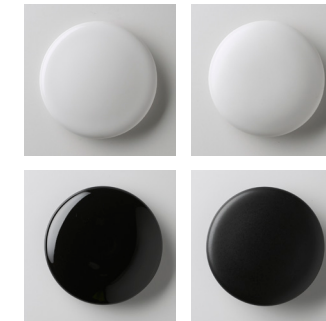

Mirto Matt

Prugna Matt

Antracite Matt

Moka Matt

Sabbia Mat

Balloon

*Nota bene, colori lucidi disponibili per sanitari Vignoni standard 56 cm e Henges
Please note, glossy colors available for collections Vignoni standard 56 cm e Henges*