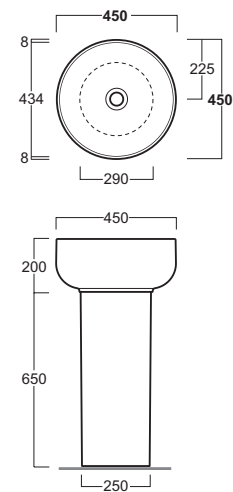

CN 301

Colonna rotonda per BA 01
per installazione centro stanza
Rounded pedestal for BA 01
for center room installation
27,5.h65