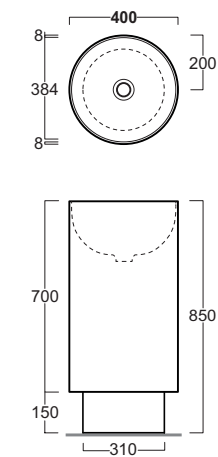

PO 01
Lavabo tondo da appoggio o da incasso
Round countertop or fully inset washbasin
Ø37.h19

PO 02
Lavabo ovale da appoggio o da incasso
Oval countertop or fully inset washbasin
56.37.h19

PO 03
Lavabo tondo da appoggio o da incasso
Round countertop or fully inset washbasin
Ø33.h24

PO 02
Lavabo ovale da appoggio o da incasso
Oval countertop or fully inset washbasin
50.33.h24

PO 05
Lavabo tondo da appoggio o sospeso
Round washbasin wall hung or counter top
 Ø37.43.h19

PO 06
Lavabo ovale da appoggio o sospeso
Oval washbasin wall hung or counter top
 56.43.h19

PO 07
Lavabo cilindrico free-standing
Cylindric free-standing washbasin
 Ø40.h85

PO 08
Lavabo cilindrico free-standing
per installazione centro stanza
Cylindric free-standing washbasin
for center room installation
 Ø40.h85