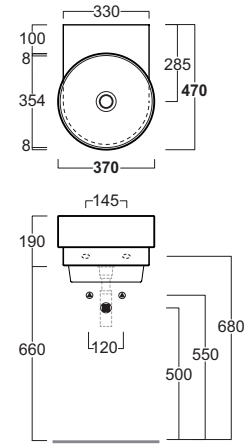

PO 01
Lavabo tondo da appoggio o da incasso
Round countertop or fully inset washbasin
Ø37.h19

PO 02
Lavabo ovale da appoggio o da incasso
Oval countertop or fully inset washbasin
56.37.h19

PO 03
Lavabo tondo da appoggio o da incasso
Round countertop or fully inset washbasin
Ø33.h24

PO 02
Lavabo ovale da appoggio o da incasso
Oval countertop or fully inset washbasin
50.33.h24

PO 05
Lavabo tondo da appoggio o sospeso
Round washbasin wall hung or counter top
 Ø37.43.h19

PO 06
Lavabo ovale da appoggio o sospeso
Oval washbasin wall hung or counter top
 56.43.h19