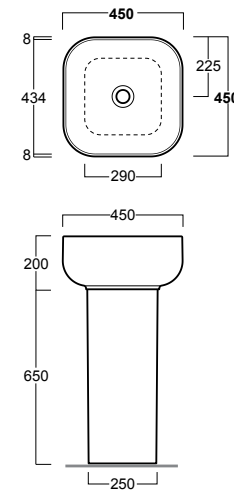

CN 401

Colonna quadrata per BA 03
per installazione centro stanza
Squared pedestal for BA 03
for center room installation
27,5.h65