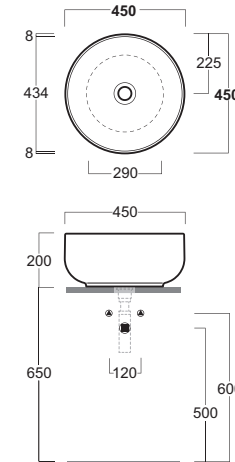

Dimensioni
Dimensions

BA 01
Lavabo tondo d'appoggio
Round countertop washbasin
Ø45.h20

BA 02
Lavabo tondo alto d'appoggio
Round countertop washbasin with high rim
Ø40.h25

BA 03
Lavabo quadrato d'appoggio
Square countertop washbasin
45.45.h20