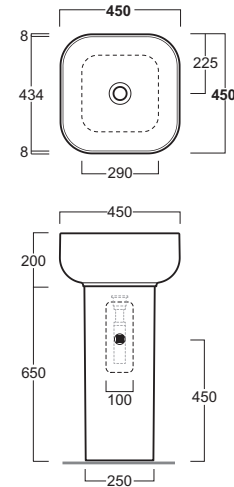

Dimensioni
Dimensions

BA 01
Lavabo tondo d'appoggio
Round countertop washbasin
Ø45.h20

BA 02
Lavabo tondo alto d'appoggio
Round countertop washbasin with high rim
Ø40.h25

BA 03
Lavabo quadrato d'appoggio
Square countertop washbasin
45.45.h20

BA 04
Lavabo quadrato alto d'appoggio
Square countertop washbasin with high rim
40.40.h25

CN 300

Colonna rotonda per BA 01
Rounded pedestal for BA 01
27,5.h65

CN 400

Colonna quadrata per BA 03
Squared pedestal for BA 03
27,5.h65