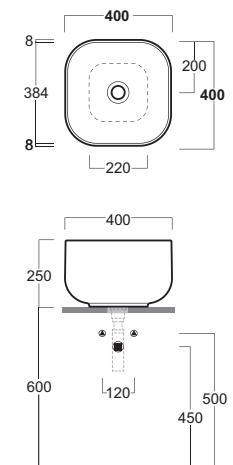

Dimensioni
Dimensions

BA 01
Lavabo tondo d'appoggio
Round countertop washbasin
Ø45.h20

BA 02
Lavabo tondo alto d'appoggio
Round countertop washbasin with high rim
Ø40.h25

BA 03
Lavabo quadrato d'appoggio
Square countertop washbasin
45.45.h20

BA 04
Lavabo quadrato alto d'appoggio
Square countertop washbasin with high rim
40.40.h25

CN 300

Colonna rotonda per BA 01
Rounded pedestal for BA 01
27,5.h65

CN 400

Colonna quadrata per BA 03
Squared pedestal for BA 03
27,5.h65