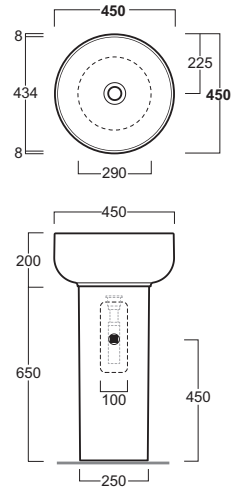

Dimensioni
Dimensions

BA 01
Lavabo tondo d'appoggio
Round countertop washbasin
Ø45.h20

BA 02
Lavabo tondo alto d'appoggio
Round countertop washbasin with high rim
Ø40.h25

BA 03
Lavabo quadrato d'appoggio
Square countertop washbasin
45.45.h20

BA 04
Lavabo quadrato alto d'appoggio
Square countertop washbasin with high rim
40.40.h25

CN 300

Colonna rotonda per BA 01
Rounded pedestal for BA 01
27,5.h65

CN 400

Colonna quadrata per BA 03
Squared pedestal for BA 03
27,5.h65