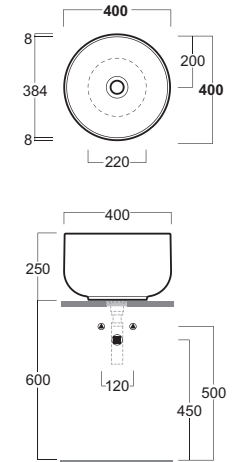

Dimensioni
Dimensions

BA 01
Lavabo tondo d'appoggio
Round countertop washbasin
Ø45.h20

BA 02
Lavabo tondo alto d'appoggio
Round countertop washbasin with high rim
Ø40.h25

BA 03
Lavabo quadrato d'appoggio
Square countertop washbasin
45.45.h20