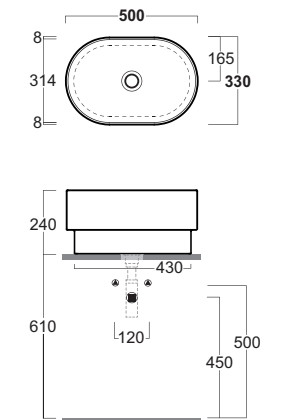

PO 01
Lavabo tondo da appoggio o da incasso
Round countertop or fully inset washbasin
Ø37.h19

PO 02
Lavabo ovale da appoggio o da incasso
Oval countertop or fully inset washbasin
56.37.h19

PO 03
Lavabo tondo da appoggio o da incasso
Round countertop or fully inset washbasin
Ø33.h24

PO 02
Lavabo ovale da appoggio o da incasso
Oval countertop or fully inset washbasin
50.33.h24

PO 05
Lavabo tondo da appoggio o sospeso
Round washbasin wall hung or counter top
 Ø37.43.h19

PO 06
Lavabo ovale da appoggio o sospeso
Oval washbasin wall hung or counter top
 56.43.h19