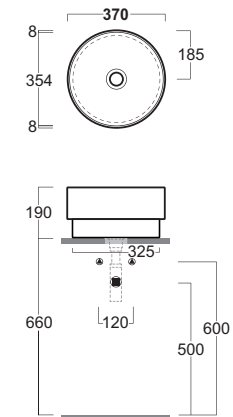

Moka Matt

Sabbia Mat

PO-MO

*Nota bene, colori lucidi disponibili per sanitari Vignoni standard 56 cm e Henges
Please note, glossy colors available for collections Vignoni standard 56 cm e Henges*

Dimensioni
Dimensions

PO 01
Lavabo tondo da appoggio o da incasso
Round countertop or fully inset washbasin
Ø37.h19

PO 02
Lavabo ovale da appoggio o da incasso
Oval countertop or fully inset washbasin
56.37.h19

PO 03
Lavabo tondo da appoggio o da incasso
Round countertop or fully inset washbasin
Ø33.h24

PO 02
Lavabo ovale da appoggio o da incasso
Oval countertop or fully inset washbasin
50.33.h24

PO 05
Lavabo tondo da appoggio o sospeso
Round washbasin wall hung or counter top
 Ø37.43.h19

PO 06
Lavabo ovale da appoggio o sospeso
Oval washbasin wall hung or counter top
 56.43.h19